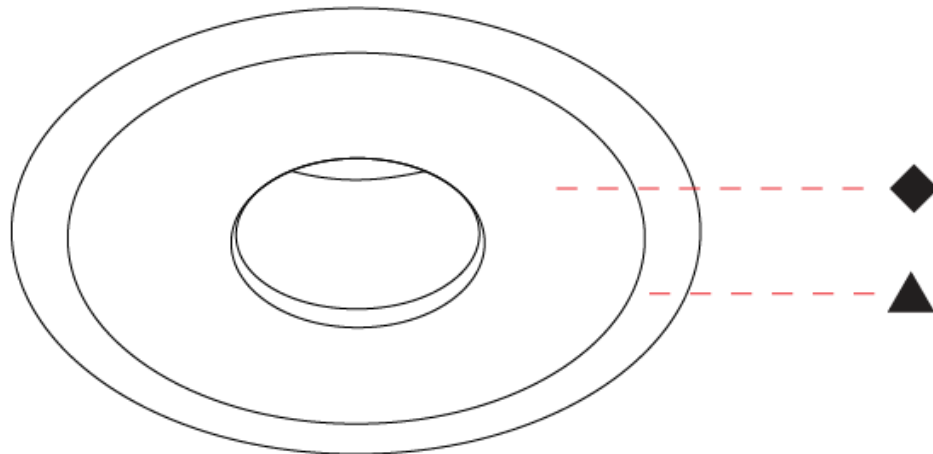

BIONIQ EVO ROUND PINHOLE RECESSED

A350217-

PROJECT	_____
TYPE	_____
SPECIFIER	_____
QUANTITY	_____
DATE	_____