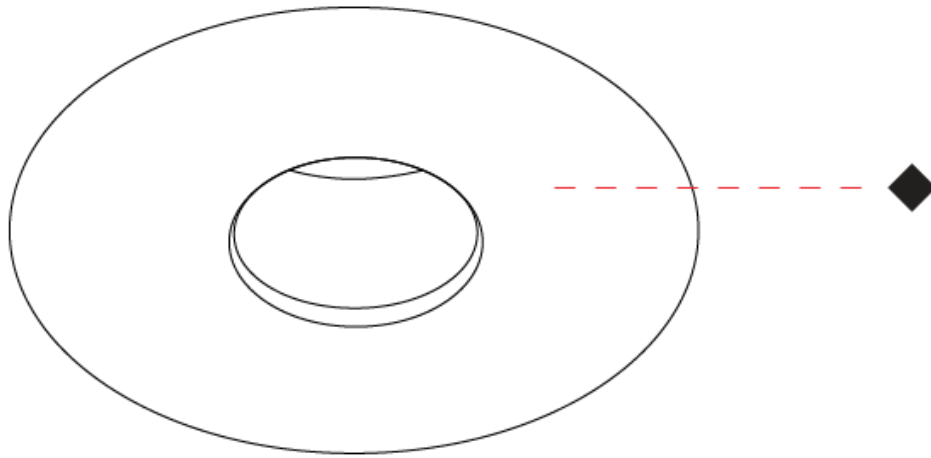

## BIONIQ EVO ROUND PINHOLE TRIMLESS

A350223-

PROJECT

TYPE

SPECIFIER

QUANTITY

DATE